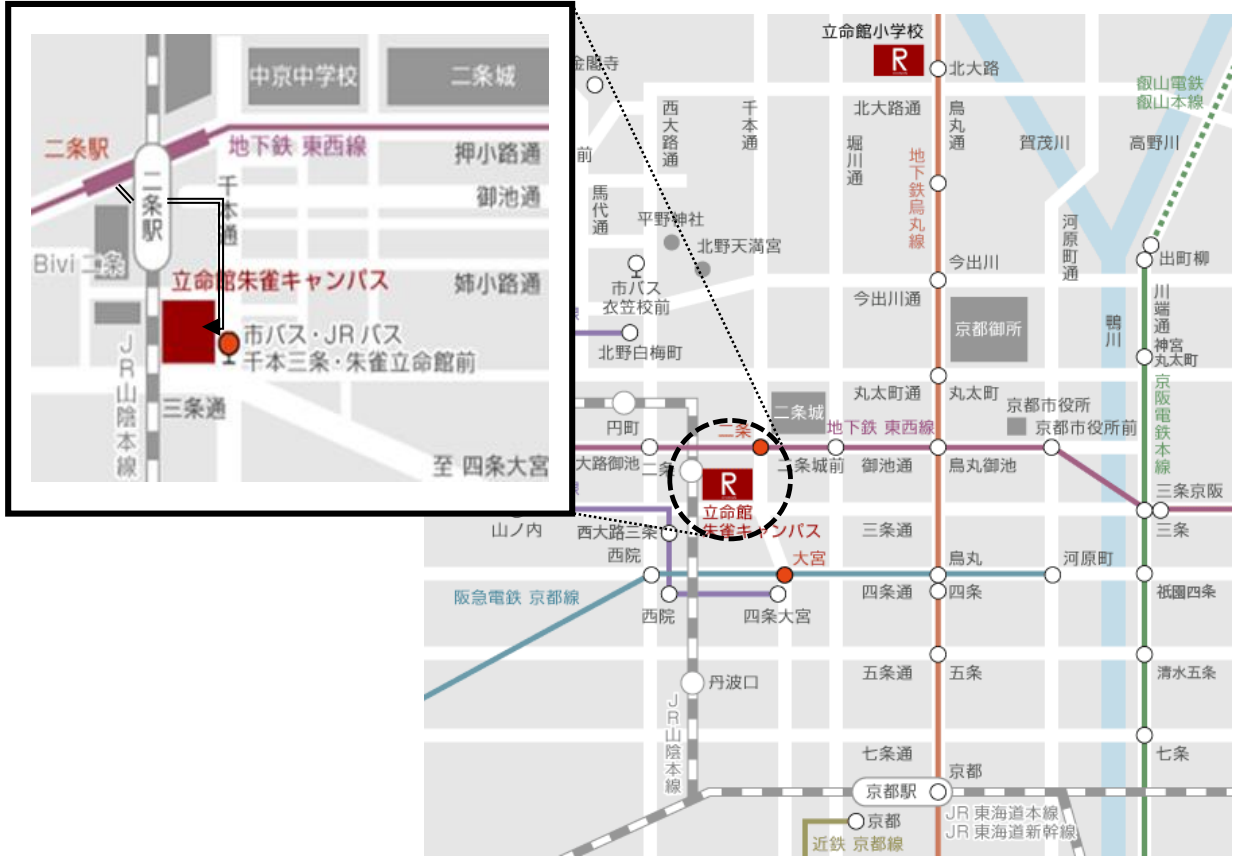

2018 年度世界法学会研究大会会場案内図

立命館大学朱雀キャンパス

アクセス方法

■JR・地下鉄 京都駅から

JR 山陰本線にて約 10 分、「二条駅」下車、千本通を南行、徒歩約 2 分

京都市営烏丸線にて約 5 分、「烏丸御池駅」で京都市営東西線に乗り換え、「二条駅」下車、千本通を南行、徒歩 2 分

■阪急梅田駅から

阪急京都線にて約 40 分、「大宮駅」下車、徒歩約 10 分