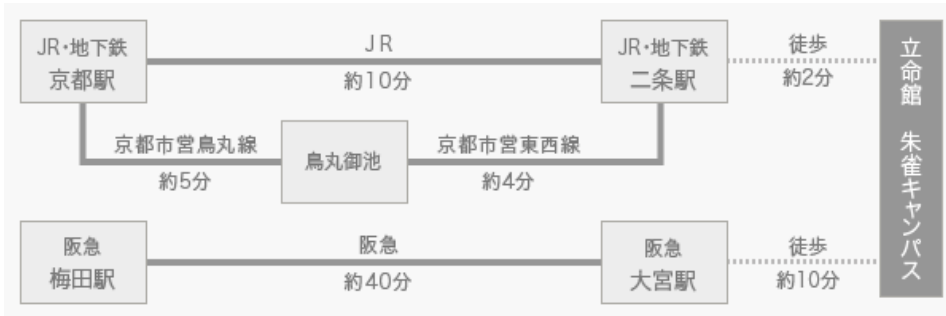

2018 年度世界法学会研究大会会場案内図

立命館大学朱雀キャンパス

アクセス方法

■JR・地下鉄 京都駅から

JR 山陰本線にて約 10 分、「二条駅」下車、千本通を南行、徒歩約 2 分

京都市営烏丸線にて約 5 分、「烏丸御池駅」で京都市営東西線に乗り換え、「二条駅」下車、千本通を南行、徒歩 2 分

■阪急梅田駅から

阪急京都線にて約 40 分、「大宮駅」下車、徒歩約 10 分